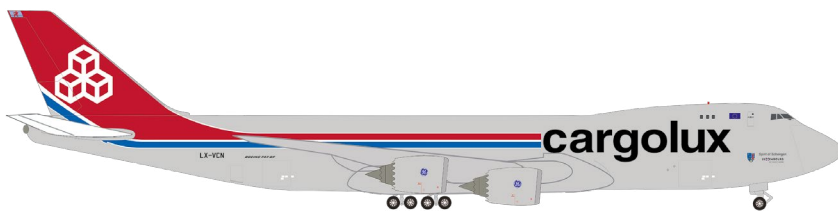

539357 
Lufthansa Lockheed L-1649A Super Star – D-ALAN

↔ 5,8 cm  1/500
39,95 €

📅 07-08 2026

539234 
Cargolux Boeing 747-8F – LX-VCN "Spirit of Schengen"

↔ 15,3 cm  1/500
49,95 €

In den 50er Jahren galt die Lockheed L-1649 als Zeichen schlechthin für Innovation und Eleganz. Schwerpunkt des Einsatzes der „Super Star“ war ab 1957 die Verbindung ab Hamburg nach New York, nonstop in rund 17 Stunden. In der Hansestadt wurde D-ALAN aufwändig restauriert und am Flughafen Münster/Osnabrück schließlich noch im Originaldesign lackiert. Pünktlich zum 100. Jubiläum bildet sie zusammen mit der legendären Junkers Ju 52 die Hauptattraktion des neuen Konferenz- und Besucherzentrums der Lufthansa Group in Frankfurt.