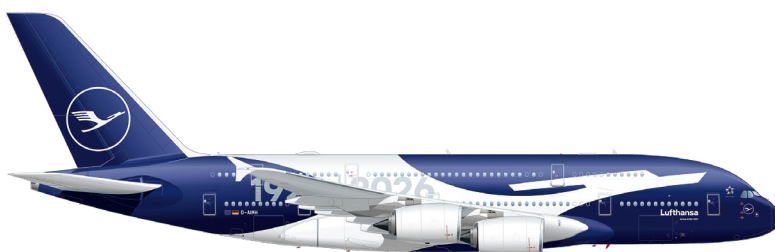

Illustrator: Norbert Andrup

539494 Lufthansa Airbus A380 "100 Jahre" – D-AIMH

↔ 14,6 cm 1/500
52,95 €

615099 Lufthansa Airbus A380 "100 Jahre" – D-AIMH

SNAP → FIT ↔ 29,1 cm 1/250
29,95 €

574112 Lufthansa Airbus A380 "100 Jahre" – D-AIMH

↔ 36,4 cm 1/200
125,95 €